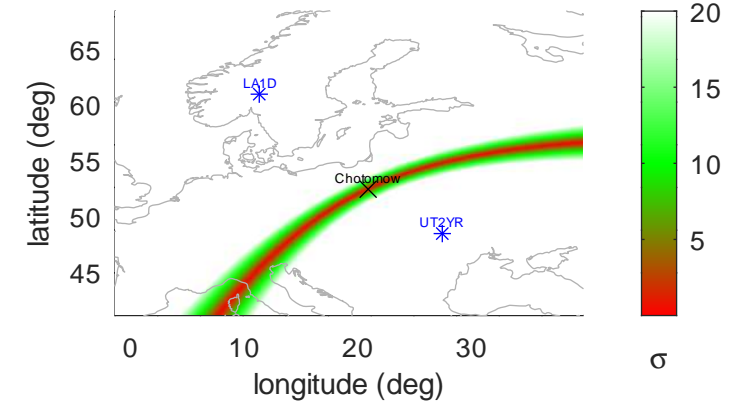

6814.0 USB [BW=3600] - REC on 17 Sep 2021 2107.21z - [lat 52.40 lon 20.90]

OE9HLH-UT2YR
dt=1073us RMS(dt)=14us

OE9HLH-OH6HPS
dt=-511us RMS(dt)=22us

OE9HLH-LA1D
dt=-489us RMS(dt)=48us

UT2YR-OH6HPS
dt=-1586us RMS(dt)=23us

UT2YR-LA1D
dt=-1568us RMS(dt)=36us

LA1D-OH6HPS-UT2YR-OE9HLH

OH6HPS-LA1D
dt=17us RMS(dt)=40us

UT2YR

OH6HPS

OE9HLH