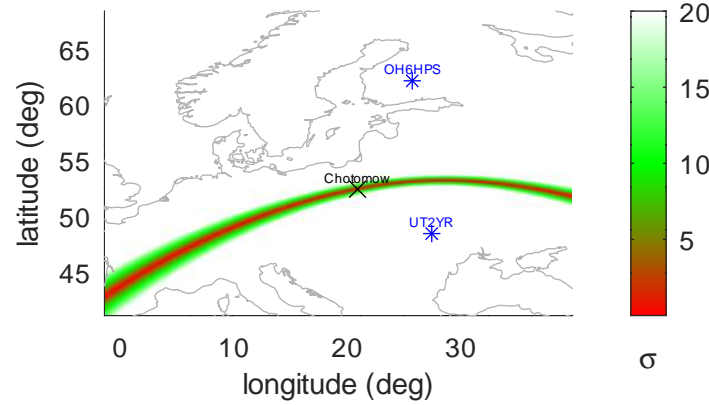

6814.0 USB [BW=3600] - REC on 17 Sep 2021 2107.21z - [lat 52.40 lon 20.90]

OE9HLH-UT2YR
dt=1073us RMS(dt)=14us

OE9HLH-OH6HPS
dt=-511us RMS(dt)=22us

OE9HLH-LA1D
dt=-489us RMS(dt)=48us

UT2YR-OH6HPS
dt=-1586us RMS(dt)=23us

UT2YR-LA1D
dt=-1568us RMS(dt)=36us

LA1D-OH6HPS-UT2YR-OE9HLH

OH6HPS-LA1D
dt=17us RMS(dt)=40us

UT2YR

OH6HPS

OE9HLH