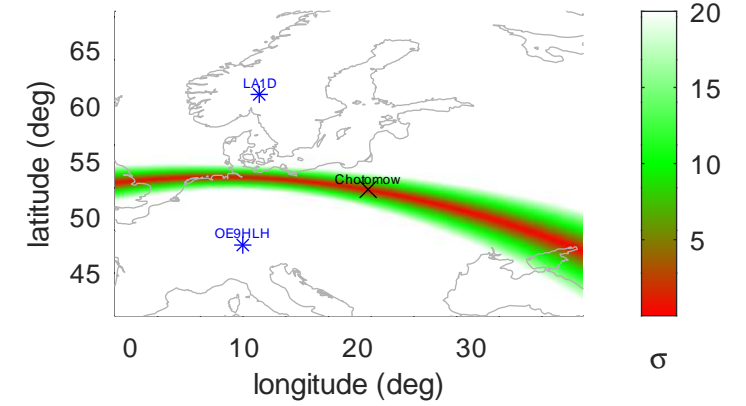

6814.0 USB [BW=3600] - REC on 17 Sep 2021 2107.21z - [lat 52.40 lon 20.90]

OE9HLH-UT2YR
dt=1073us RMS(dt)=14us

OE9HLH-OH6HPS
dt=-511us RMS(dt)=22us

OE9HLH-LA1D
dt=-489us RMS(dt)=48us

UT2YR-OH6HPS
dt=-1586us RMS(dt)=23us

UT2YR-LA1D
dt=-1568us RMS(dt)=36us

LA1D-OH6HPS-UT2YR-OE9HLH

OH6HPS-LA1D
dt=17us RMS(dt)=40us

UT2YR

OH6HPS

OE9HLH