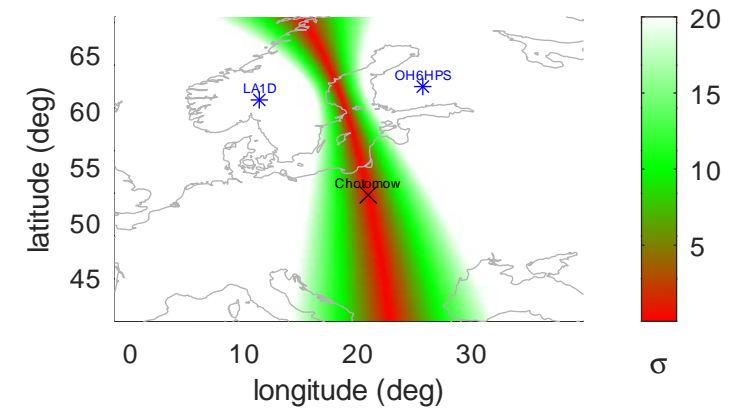

6814.0 USB [BW=3600] - REC on 17 Sep 2021 2107.21z - [lat 52.40 lon 20.90]

OE9HLH-UT2YR
dt=1073us RMS(dt)=14us

OE9HLH-OH6HPS
dt=-511us RMS(dt)=22us

OE9HLH-LA1D
dt=-489us RMS(dt)=48us

UT2YR-OH6HPS
dt=-1586us RMS(dt)=23us

UT2YR-LA1D
dt=-1568us RMS(dt)=36us

LA1D-OH6HPS-UT2YR-OE9HLH

OH6HPS-LA1D
dt=17us RMS(dt)=40us

UT2YR

OH6HPS

OE9HLH