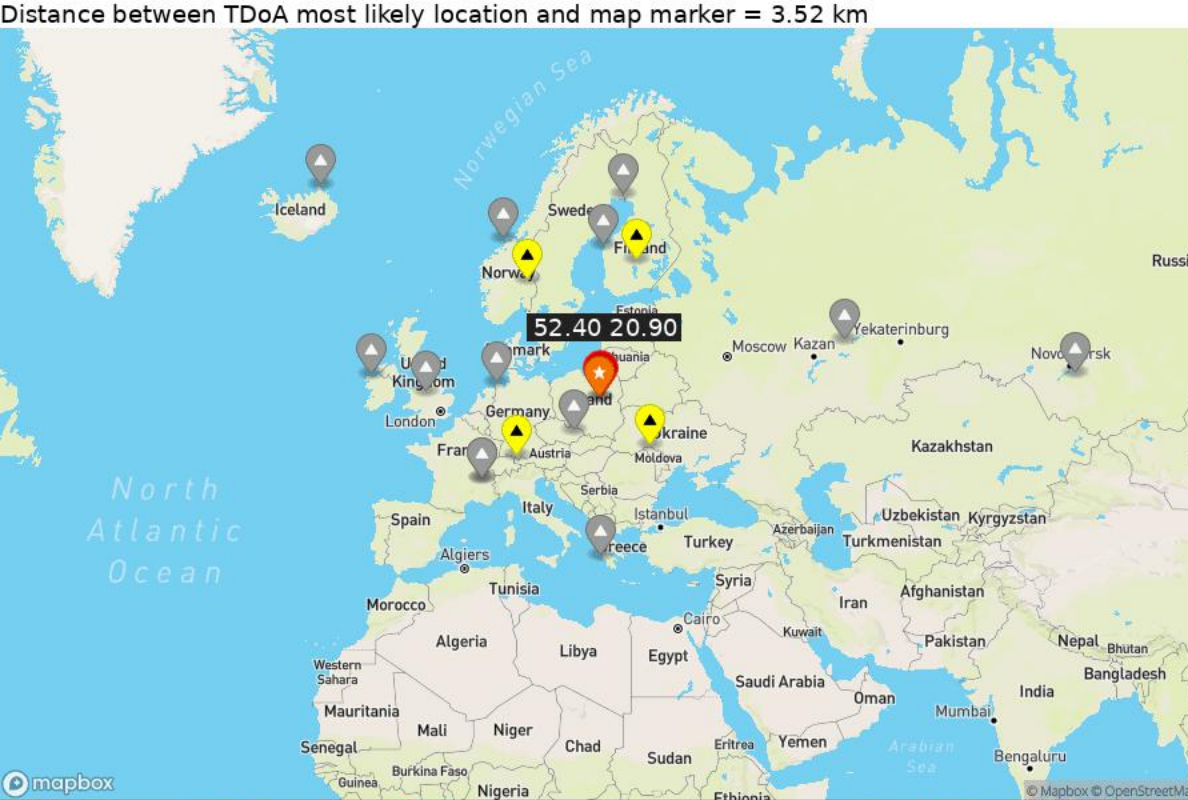

6814.0 USB [BW=3600] - REC on 17 Sep 2021 2107.21z - [lat 52.40 lon 20.90]

OE9HLH-UT2YR
dt=1073us RMS(dt)=14us

OE9HLH-OH6HPS
dt=-511us RMS(dt)=22us

OE9HLH-LA1D
dt=-489us RMS(dt)=48us

UT2YR-OH6HPS
dt=-1586us RMS(dt)=23us

UT2YR-LA1D
dt=-1568us RMS(dt)=36us

LA1D-OH6HPS-UT2YR-OE9HLH

OH6HPS-LA1D
dt=17us RMS(dt)=40us

UT2YR

OH6HPS

OE9HLH