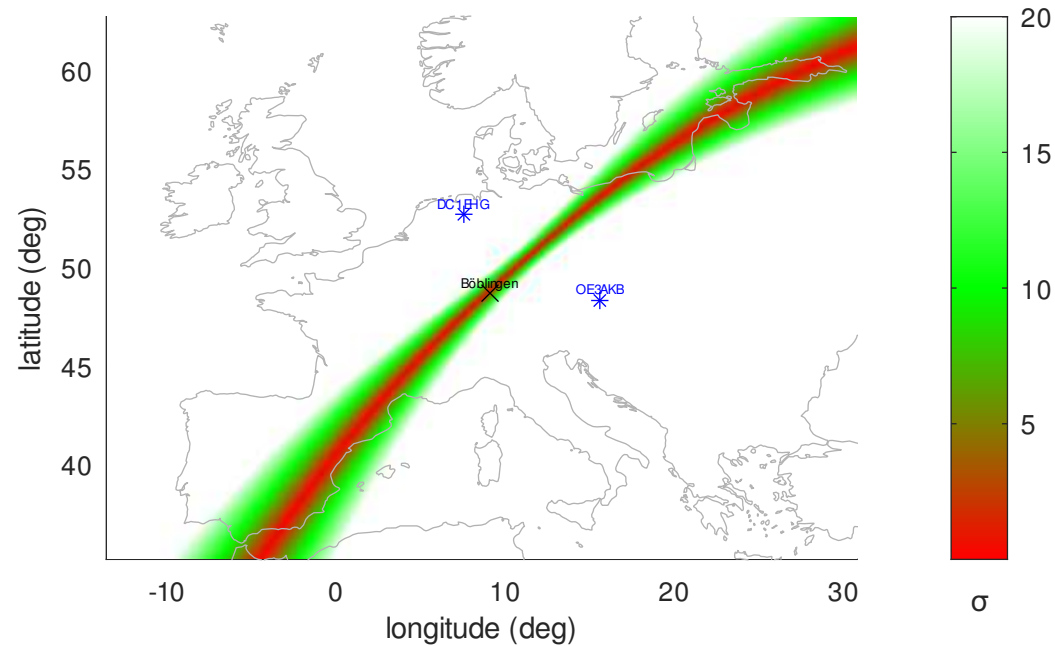

7910.0 USB [BW=3600] - REC on 28 Feb 2026 1802.01z - [lat 48.60 lon 8.80]

linkz1-OE3AKB
dt=-198us RMS(dt)=42us

linkz1-DC1EHG
dt=-8us RMS(dt)=184us

DC1EHG-OE3AKB-linkz1

OE3AKB-DC1EHG
dt=128us RMS(dt)=22us

OE3AKB