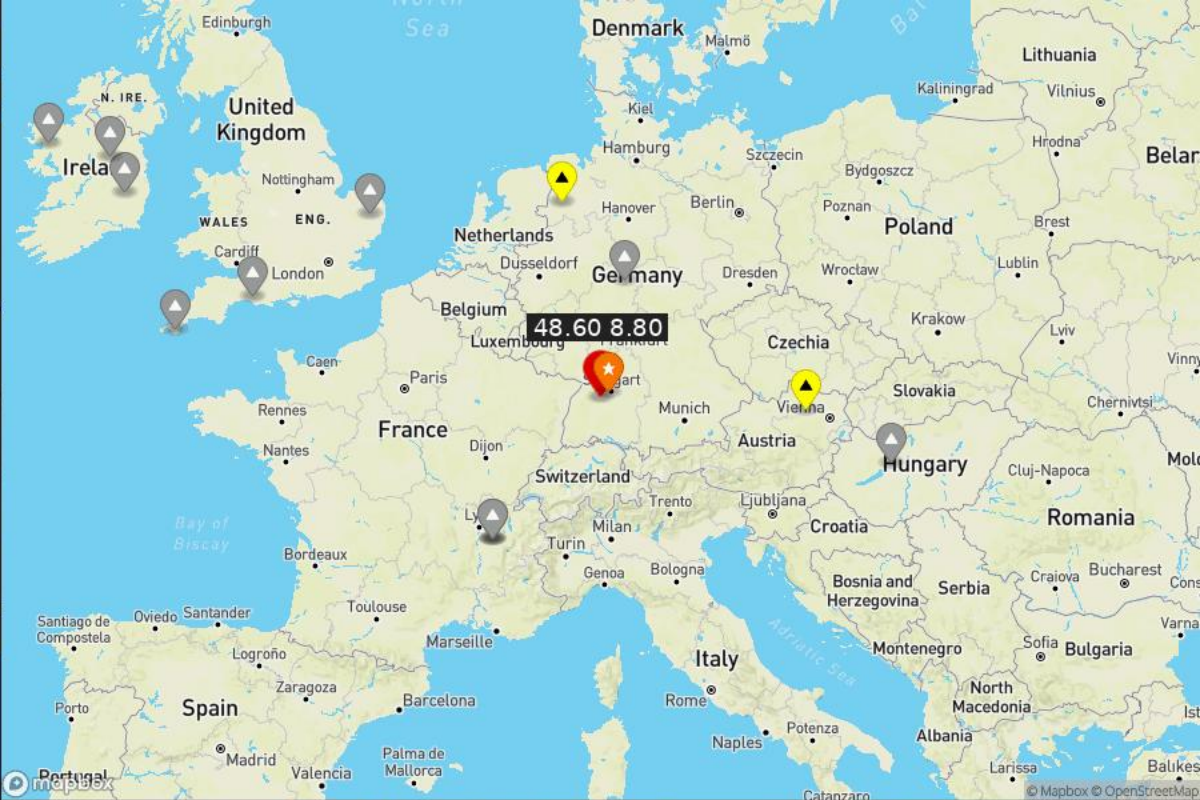

7910.0 USB [BW=3600] - REC on 28 Feb 2026 1802.01z - [lat 48.60 lon 8.80]

linkz1-OE3AKB
dt=-198us RMS(dt)=42us

linkz1-DC1EHG
dt=-8us RMS(dt)=184us

DC1EHG-OE3AKB-linkz1

OE3AKB-DC1EHG
dt=128us RMS(dt)=22us

OE3AKB

linkz1

DC1EHG