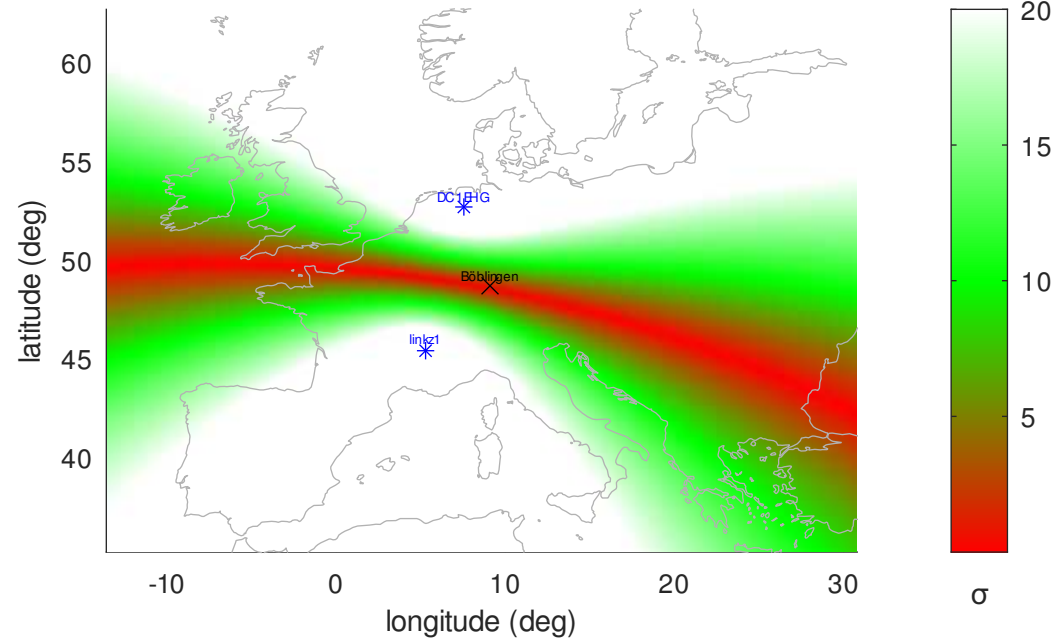

7910.0 USB [BW=3600] - REC on 28 Feb 2026 1802.01z - [lat 48.60 lon 8.80]

linkz1-OE3AKB
dt=-198us RMS(dt)=42us

linkz1-DC1EHG
dt=-8us RMS(dt)=184us

DC1EHG-OE3AKB-linkz1

OE3AKB-DC1EHG
dt=128us RMS(dt)=22us

OE3AKB