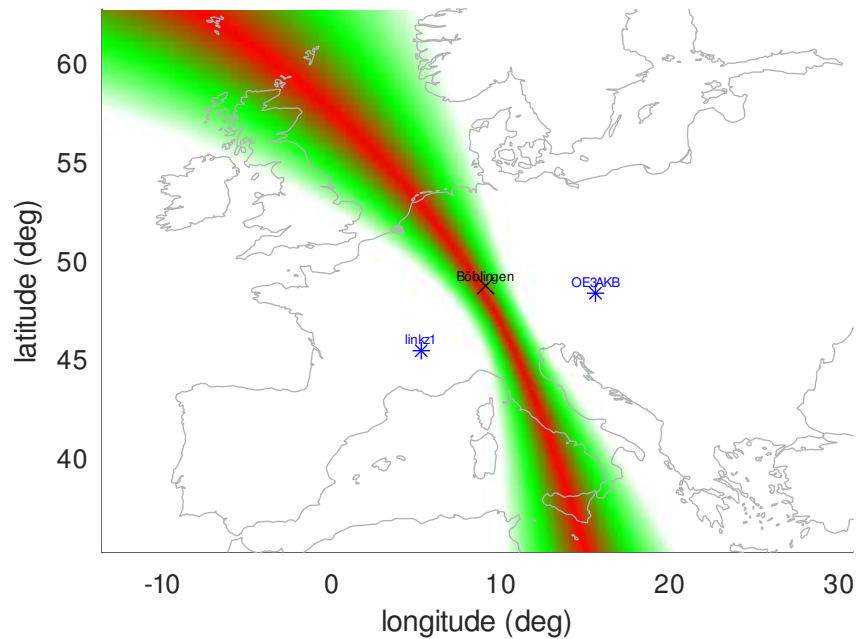

7910.0 USB [BW=3600] - REC on 28 Feb 2026 1802.01z - [lat 48.60 lon 8.80]

linkz1-OE3AKB
dt=-198us RMS(dt)=42us

linkz1-DC1EHG
dt=-8us RMS(dt)=184us

DC1EHG-OE3AKB-linkz1

OE3AKB-DC1EHG
dt=128us RMS(dt)=22us

OE3AKB