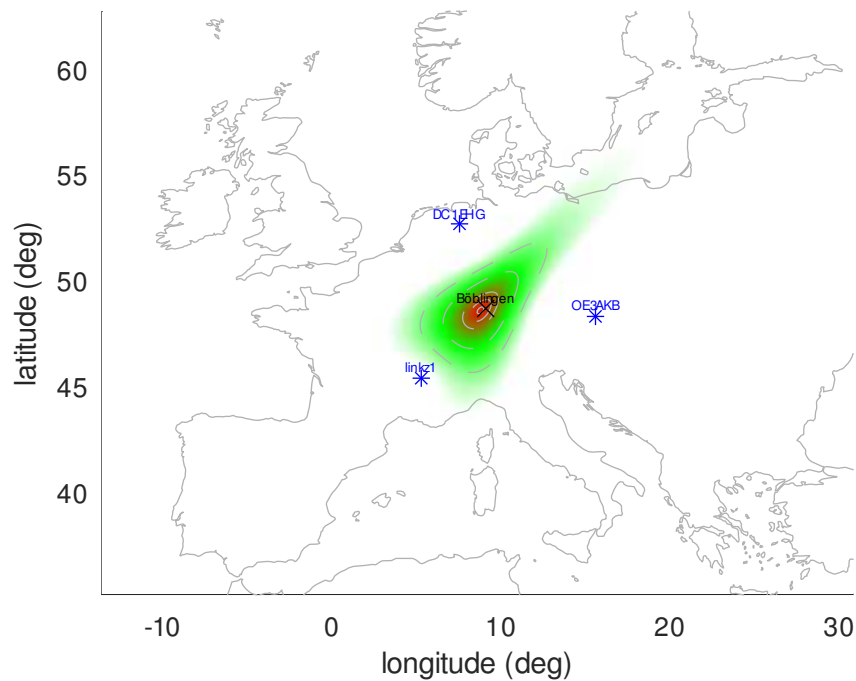

7910.0 USB [BW=3600] - REC on 28 Feb 2026 1802.01z - [lat 48.60 lon 8.80]

linkz1-OE3AKB
dt=-198us RMS(dt)=42us

linkz1-DC1EHG
dt=-8us RMS(dt)=184us

DC1EHG-OE3AKB-linkz1

OE3AKB-DC1EHG
dt=128us RMS(dt)=22us

OE3AKB